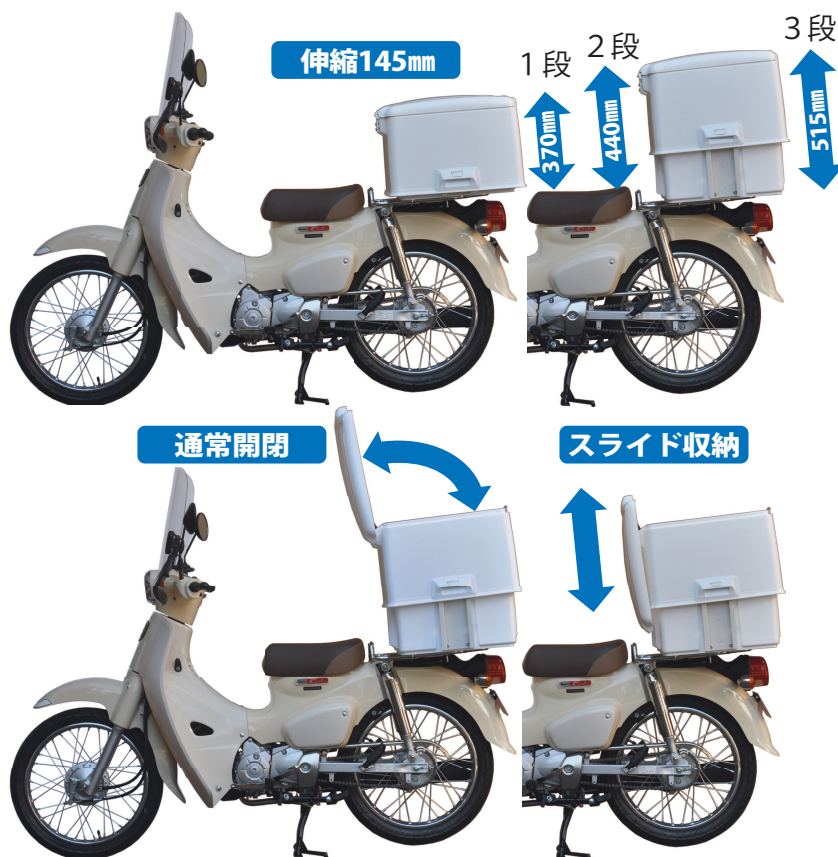

### AB-5W 集配用キャリーボックス

サイズ：幅675mm x 奥510mm x 高さ370~515mm

重量：約7.0kg

材質：ポリプロピレン

容量：約110ℓ~148ℓ

備考：3段階で大きさが調整可能！

定価：オープン価格

※サイズ表記は「約」となっております。

### AB-5-01 集配用キャリーボックス取付金具

適応機種：汎用パイプキャリヤ

カブ、他

定価：オープン価格

### CUB-13

ウインドシールド

### 可変容量

本体二重構造により上下に約 145mm 伸縮  
荷物に合わせて3段階の位置で固定できます。

1 段目 (約 370 mm)

2 段目 (約 440 mm)

3 段目 (約 515 mm)

荷物の多い時でもふたを閉められますので  
雨の日の業務も安心です。